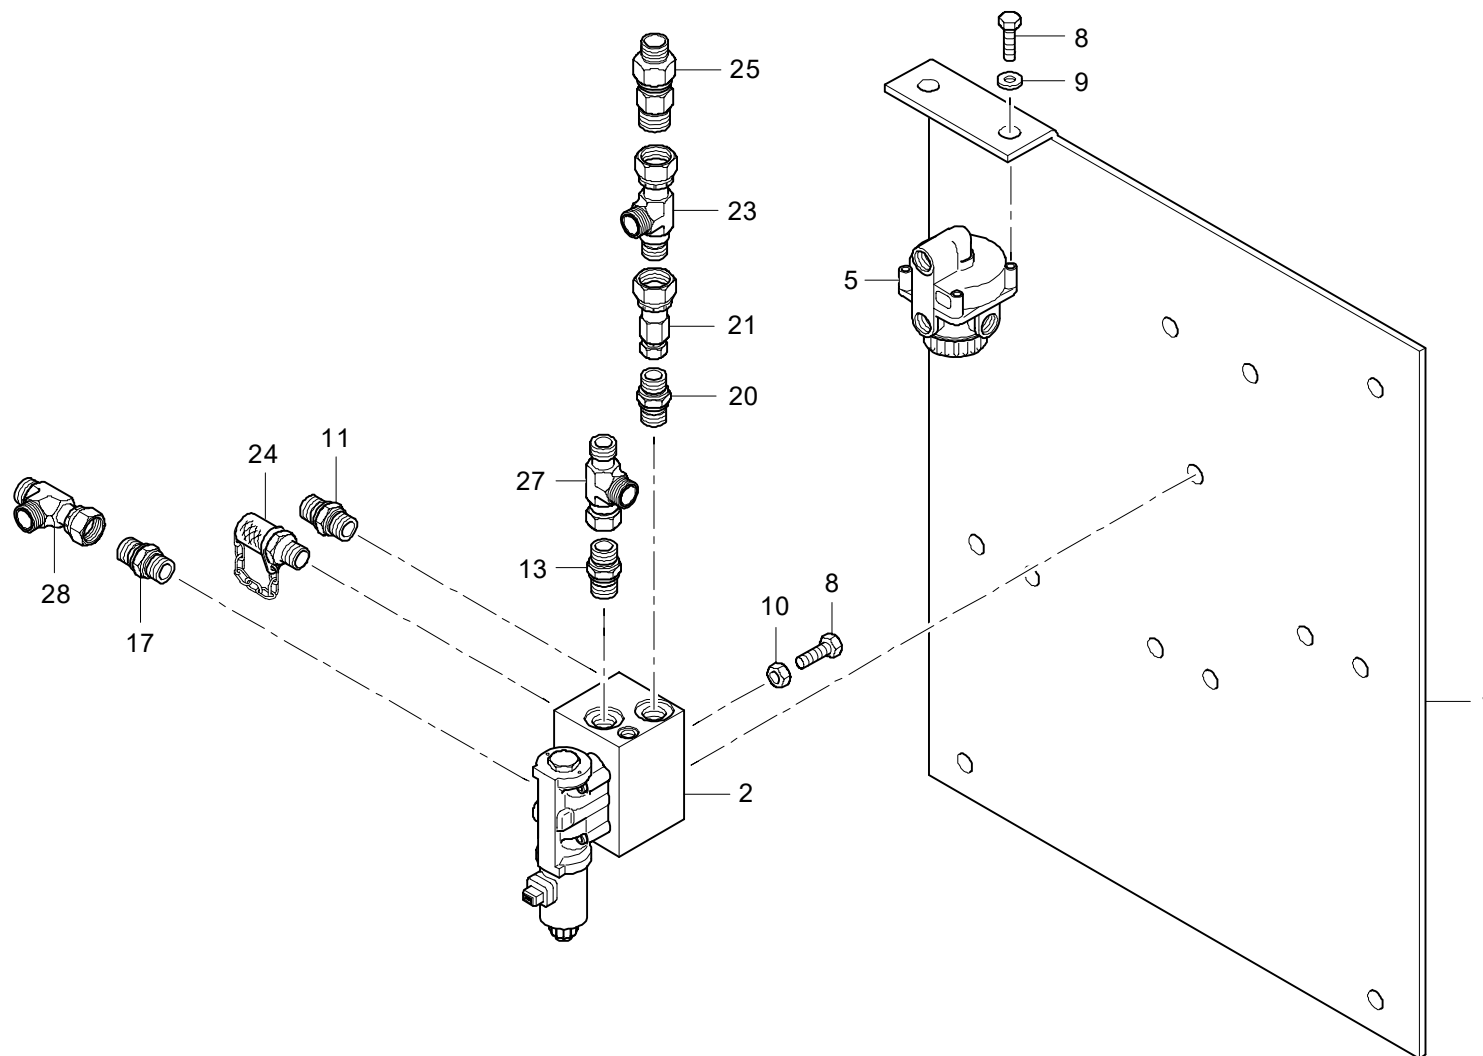

**GROVE**

VENTILEINHEIT LENKUNG UNTERWAGEN  
 VALVE UNIT STEERING, CHASSIS FRAME

BILDTAFEL  
 PICTORIAL DISPLAY

111.08

**3109628-ETL B**

1/2

**GMK 5170**  
**BE 505**  
**G 781**

3109628-B-BL01-11108-0000

**GROVE**

VENTILEINHEIT LENKUNG UNTERWAGEN  
 VALVE UNIT STEERING, CHASSIS FRAME

BILDTAFEL  
 PICTORIAL DISPLAY

111.08

**3109628-ETL B**

2/2

**GMK 5170**  
**BE 505**  
**G 781**